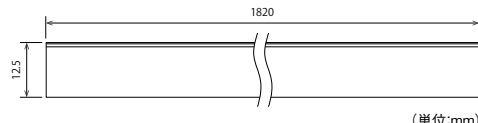

軽やかに寄り添う、床見切材。

- 1mmかぶせのあるT型形状がタイルやフローリングをつなぎ、端部を納めてくれます。
- 現場状況により2つの施工方法から選べます。

「後押し込み施工」
床材施工後に取り付け「挟み込み施工」
床材施工前に取り付け

(単位:mm)

森田アルミ工業 アルミ床見切 keid(ケイド)

商品コード	品番	価格
963-0700	KED18-SL	1箱(10本入) 19,800円(税抜き)